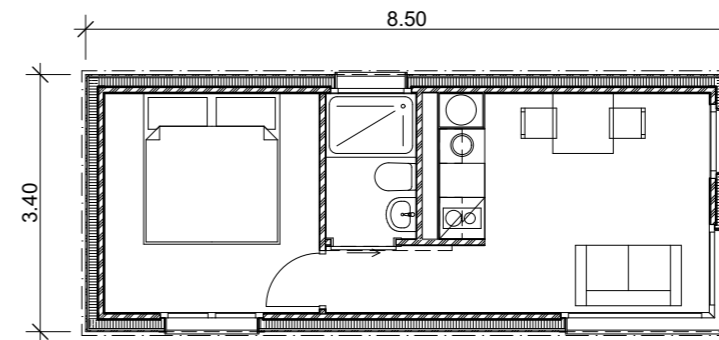

Baurealit GmbH, Hüttlenen 6, 6173 Flühli

PROJEKTVORLAGE MOBILE WOHNBOX STRASSENFÄHIG

Grundriss + Visualisierung SLB

Änderungen:

Nr.	Datum	Visum

MST: 1:100 Plan-Nr.: 30_200 Gezeichnet: ast Format: A3 (42x30) Status: Studie Datum: 25.06.2020

Grosse Variante

Lange Variante

Kurze Variante