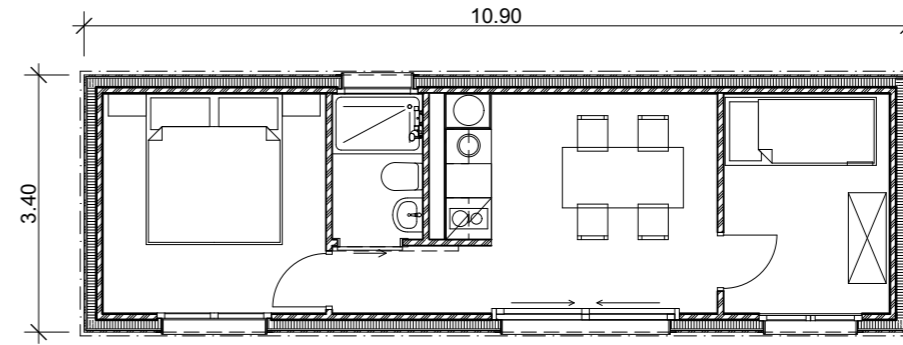

Baurealit GmbH, Hüttlenen 6, 6173 Flühli

PROJEKTVORLAGE MOBILE WOHNBOX STRASSENFÄHIG

Grundriss + Visualisierung SLB

Änderungen:

Nr.	Datum	Visum

MST: 1:100 Plan-Nr.: 30_200 Gezeichnet: ast Format: A3 (42x30) Status: Studie Datum: 25.06.2020

Grosse Variante

Lange Variante

Kurze Variante