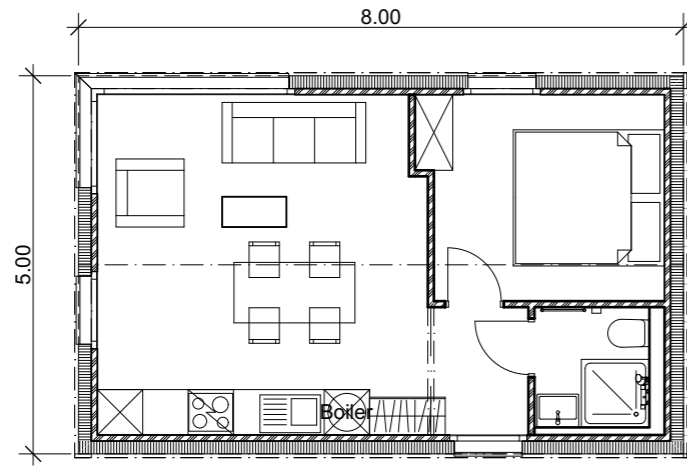

Baurealit GmbH, Hüttlenen 6, 6173 Flühli

PROJEKTVORLAGE MOBILE WOHNBOX STRASSENFÄHIG

Grundriss + Visualisierung SLB

Änderungen:

Nr.	Datum	Visum

MST: 1:100 Plan-Nr.: 30_200 Gezeichnet: ast Format: A3 (42x30) Status: Studie Datum: 25.06.2020

Grosse Variante

Lange Variante

Kurze Variante